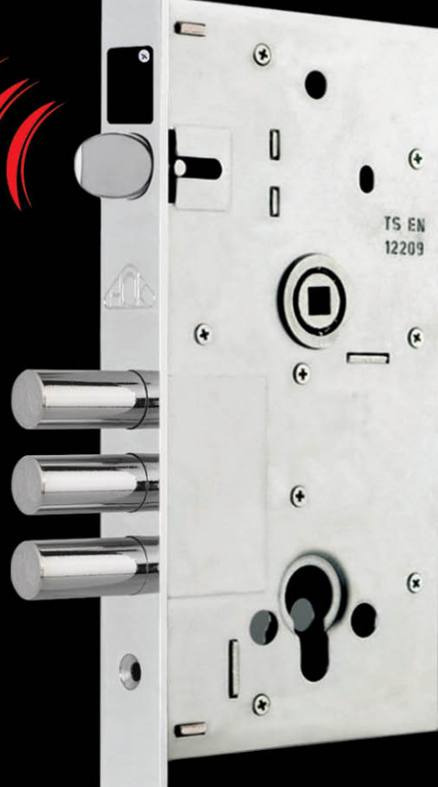

# HOK

ALARMLI ÇELİK  
KAPI KİLİDİ  
ALARMED STEEL GATE LOCK

### KOLAY MONTAJ

Mevcut Çelik kapı kilidi yerine uygulanabilir.

### Easy Installation

Applicable in place of existing steel gate lock

\*Bu değer laboratuvar ortamında 30 cm'den ölçülmüştür.

\* Measured from 30 cm in a laboratory environment.

Çelik kapılar için

For security doors

Rulmanlı kol yatağı

Handle shaft with ball bearing

Üç millî, nikel krom kaplamalı, çelik sürgü

Nickel chrome plated three bar steel deadbolt

Nikel krom kaplamalı çelik dil

Nickel chrome plated steel latch

Bilyalı silindir