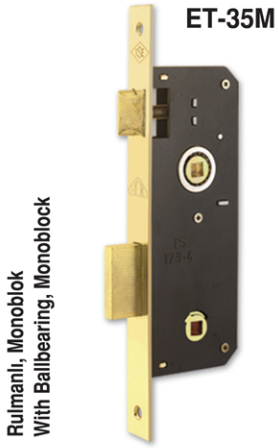

İÇ KAPI CÖMME KİLİTLERİ INNER DOOR MORTISE LOCKS

TİP/TYPE	A	B	C	D	E
ER-35M	35	30	23	8.5	14
ER-35	35	30	23	8.5	14
ER-40M	40	26	23	8.5	14
ER-40	40	26	23	8.5	14
E-45M	45	31	18	8.5	10

SEÇENEKLER / OPTIONS

Kaplama/ Plating	Sarı Yellow	Nikel Nickel	Saten Satin
Ayna/ Forend Plate	Yuvarlak Round	Köşeli Cornered	

WC - BANYO KAPI KİLİTLERİ INNER DOOR MORTISE LOCKS FOR WC

TİP/TYPE	A	B	C	D	E
ET-35M	35	30	23	8.5	14
ET-40R	40	26	23	8.5	14
ET-40	40	26	23	7	14
ET-45M	45	31	18	8.5	10

SEÇENEKLER / OPTIONS

Kaplama/ Plating	Sarı Yellow	Nikel Nickel	Saten Satin
Ayna/ Forend Plate	Yuvarlak Round	Köşeli Cornered	