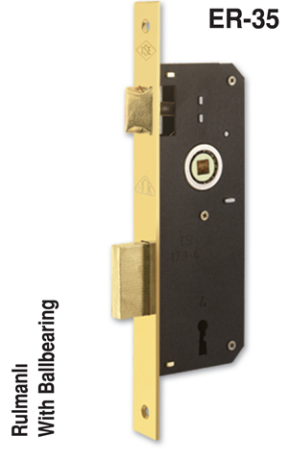

İÇ KAPI CÖMME KİLİTLERİ INNER DOOR MORTISE LOCKS

TİP/TYPE	A	B	C	D	E
ER-35M	35	30	23	8.5	14
ER-35	35	30	23	8.5	14
ER-40M	40	26	23	8.5	14
ER-40	40	26	23	8.5	14
E-45M	45	31	18	8.5	10

SEÇENEKLER / OPTIONS

Kaplama/ Plating	Sarı Yellow	Nikel Nickel	Saten Satin
Ayna/ Forend Plate	Yuvarlak Round	Köşeli Cornered	

WC - BANYO KAPI KİLİTLERİ INNER DOOR MORTISE LOCKS FOR WC

TİP/TYPE	A	B	C	D	E
ET-35M	35	30	23	8.5	14
ET-40R	40	26	23	8.5	14
ET-40	40	26	23	7	14
ET-45M	45	31	18	8.5	10

SEÇENEKLER / OPTIONS

Kaplama/ Plating	Sarı Yellow	Nikel Nickel	Saten Satin
Ayna/ Forend Plate	Yuvarlak Round	Köşeli Cornered	