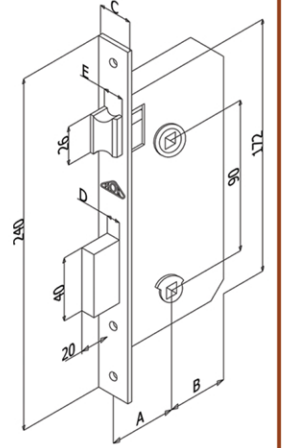

İÇ KAPI CÖMME KİLİTLERİ INNER DOOR MORTISE LOCKS

TİP/TYPE	A	B	C	D	E
ER-35M	35	30	23	8.5	14
ER-35	35	30	23	8.5	14
ER-40M	40	26	23	8.5	14
ER-40	40	26	23	8.5	14
E-45M	45	31	18	8.5	10

SEÇENEKLER / OPTIONS

Kaplama/ Plating	Sarı Yellow	Nikel Nickel	Saten Satin
Ayna/ Forend Plate	Yuvarlak Round	Köşeli Cornered	

WC - BANYO KAPI KİLİTLERİ INNER DOOR MORTISE LOCKS FOR WC

TİP/TYPE	A	B	C	D	E
ET-35M	35	30	23	8.5	14
ET-40R	40	26	23	8.5	14
ET-40	40	26	23	7	14
ET-45M	45	31	18	8.5	10

SEÇENEKLER / OPTIONS

Kaplama/ Plating	Sarı Yellow	Nikel Nickel	Saten Satin
Ayna/ Forend Plate	Yuvarlak Round	Köşeli Cornered	