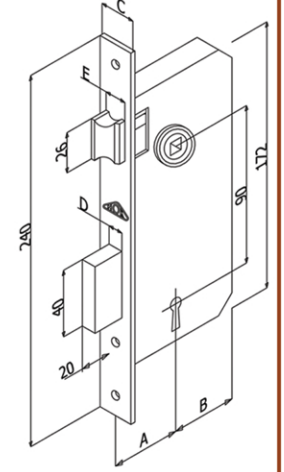

İÇ KAPI CÖMME KİLİTLERİ INNER DOOR MORTISE LOCKS

TİP/TYPE	A	B	C	D	E
ER-35M	35	30	23	8.5	14
ER-35	35	30	23	8.5	14
ER-40M	40	26	23	8.5	14
ER-40	40	26	23	8.5	14
E-45M	45	31	18	8.5	10

SEÇENEKLER / OPTIONS

Kaplama/ Plating	Sarı Yellow	Nikel Nickel	Saten Satin
Ayna/ Forend Plate	Yuvarlak Round	Köşeli Cornered	

WC - BANYO KAPI KİLİTLERİ INNER DOOR MORTISE LOCKS FOR WC

TİP/TYPE	A	B	C	D	E
ET-35M	35	30	23	8.5	14
ET-40R	40	26	23	8.5	14
ET-40	40	26	23	7	14
ET-45M	45	31	18	8.5	10

SEÇENEKLER / OPTIONS

Kaplama/ Plating	Sarı Yellow	Nikel Nickel	Saten Satin
Ayna/ Forend Plate	Yuvarlak Round	Köşeli Cornered	