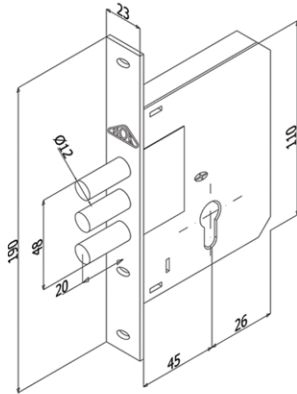

FM-3

SE-50

SE-40

SEÇENEKLER / OPTIONS

Kaplama/ Plating	 Sarı Yellow	 Nikel Nickel	 Saten Satin
	Ayna/ Forend Plate	 Yuvarlak Round	 Köşeli Cornered