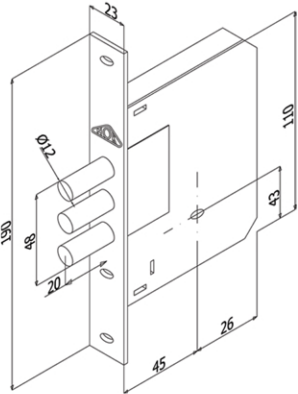

FM-3

SE-50

SE-40

SEÇENEKLER / OPTIONS

Kaplama/ Plating	 Sarı Yellow	 Nikel Nickel	 Saten Satin
	Ayna/ Forend Plate	 Yuvarlak Round	 Köşeli Cornered