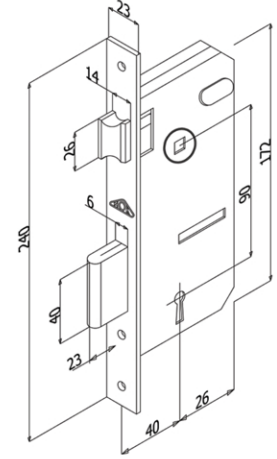

NORMAL CÖMME KİLİTLERİ NORMAL MORTISE LOCKS

RAL 1013 Boyalı
RAL 1013 Painted

SEÇENEKLER / OPTIONS

Kaplama/ Plating	 Sarı Yellow	 Nikel Nickel	 Saten Satin
Ayna/ Forend Plate	 Yuvarlak Round	 Köşeli Cornered	