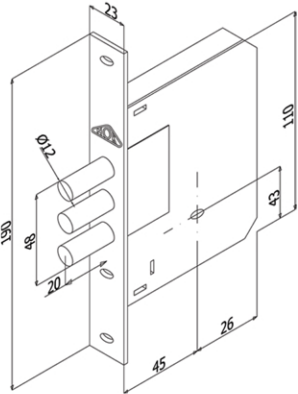

FM-3

SE-50

SE-40

SEÇENEKLER / OPTIONS

Kaplama/ Plating	Sarı Yellow	Nikel Nickel	Saten Satin
	Ayna/ Forend Plate	Yuvarlak Round	Köşeli Cornered