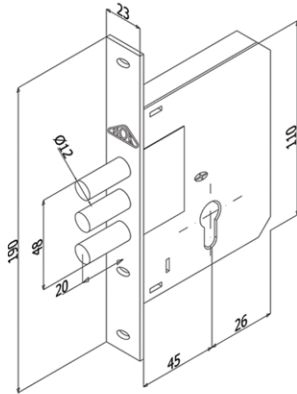

FM-3

SE-50

SE-40

SEÇENEKLER / OPTIONS

Kaplama/ Plating	Sarı Yellow	Nikel Nickel	Saten Satin
	Ayna/ Forend Plate	Yuvarlak Round	Köşeli Cornered