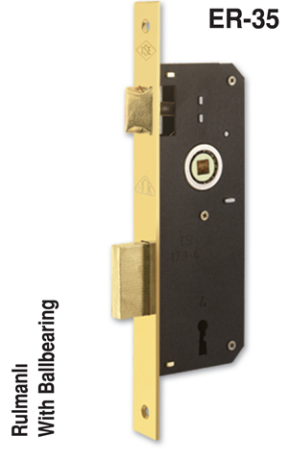

## İÇ KAPI CÖMME KİLİTLERİ INNER DOOR MORTISE LOCKS

TİP/TYPE	A	B	C	D	E
ER-35M	35	30	23	8.5	14
ER-35	35	30	23	8.5	14
ER-40M	40	26	23	8.5	14
ER-40	40	26	23	8.5	14
E-45M	45	31	18	8.5	10

### SEÇENEKLER / OPTIONS

Kaplama/ Plating	 Sarı Yellow	 Nikel Nickel	 Saten Satin
Ayna/ Forend Plate	 Yuvarlak Round	 Köşeli Cornered	

## WC - BANYO KAPI KİLİTLERİ INNER DOOR MORTISE LOCKS FOR WC

TİP/TYPE	A	B	C	D	E
ET-35M	35	30	23	8.5	14
ET-40R	40	26	23	8.5	14
ET-40	40	26	23	7	14
ET-45M	45	31	18	8.5	10