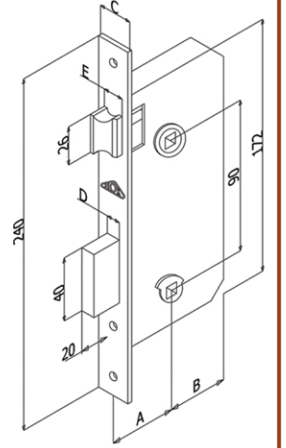

## İÇ KAPI CÖMME KİLİTLERİ INNER DOOR MORTISE LOCKS

TİP/TYPE	A	B	C	D	E
ER-35M	35	30	23	8.5	14
ER-35	35	30	23	8.5	14
ER-40M	40	26	23	8.5	14
ER-40	40	26	23	8.5	14
E-45M	45	31	18	8.5	10

## WC - BANYO KAPI KİLİTLERİ INNER DOOR MORTISE LOCKS FOR WC

TİP/TYPE	A	B	C	D	E
ET-35M	35	30	23	8.5	14
ET-40R	40	26	23	8.5	14
ET-40	40	26	23	7	14
ET-45M	45	31	18	8.5	10