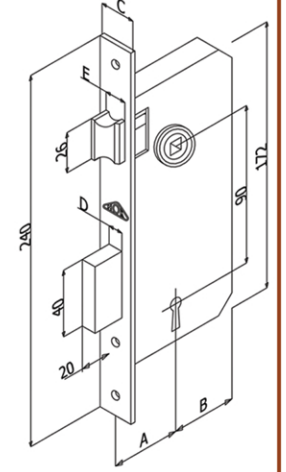

## İÇ KAPI CÖMME KİLİTLERİ INNER DOOR MORTISE LOCKS

TİP/TYPE	A	B	C	D	E
ER-35M	35	30	23	8.5	14
ER-35	35	30	23	8.5	14
ER-40M	40	26	23	8.5	14
ER-40	40	26	23	8.5	14
E-45M	45	31	18	8.5	10

## WC - BANYO KAPI KİLİTLERİ INNER DOOR MORTISE LOCKS FOR WC

TİP/TYPE	A	B	C	D	E
ET-35M	35	30	23	8.5	14
ET-40R	40	26	23	8.5	14
ET-40	40	26	23	7	14
ET-45M	45	31	18	8.5	10