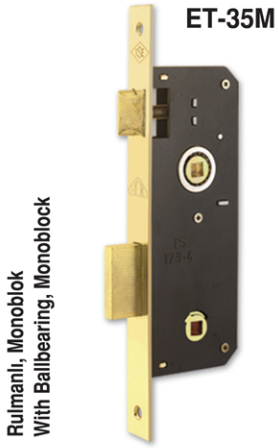

## İÇ KAPI CÖMME KİLİTLERİ INNER DOOR MORTISE LOCKS

TİP/TYPE	A	B	C	D	E
ER-35M	35	30	23	8.5	14
ER-35	35	30	23	8.5	14
ER-40M	40	26	23	8.5	14
ER-40	40	26	23	8.5	14
E-45M	45	31	18	8.5	10

### SEÇENEKLER / OPTIONS

Kaplama/ Plating	 Sarı Yellow	 Nikel Nickel	 Saten Satin
Ayna/ Forend Plate	 Yuvarlak Round	 Köşeli Cornered	

## WC - BANYO KAPI KİLİTLERİ INNER DOOR MORTISE LOCKS FOR WC

TİP/TYPE	A	B	C	D	E
ET-35M	35	30	23	8.5	14
ET-40R	40	26	23	8.5	14
ET-40	40	26	23	7	14
ET-45M	45	31	18	8.5	10