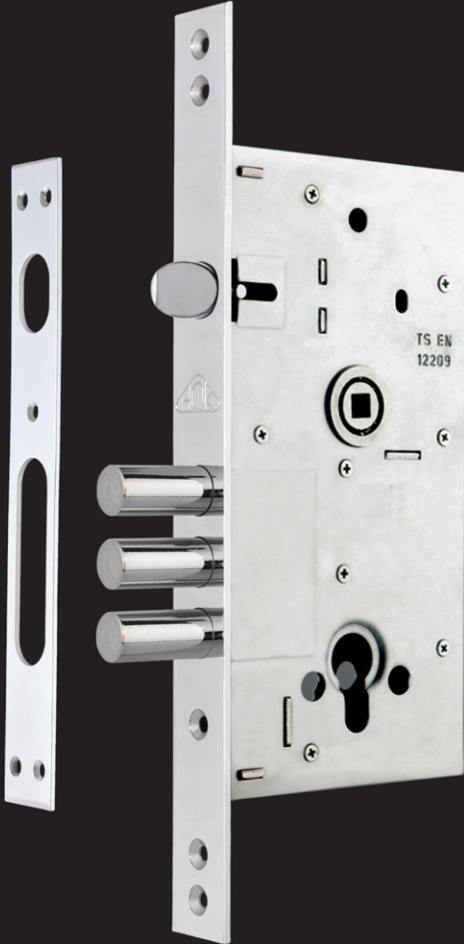

# CC 9001

## ÇELİK KAPI KİLİDİ STEEL GATE LOCK

Çelik kapılar için

For security doors

Rulmanlı kol yatağı

Handle shaft with ball bearing

Üç millî, nikel krom kaplamalı,  
çelik sürgü

Nickel chrome plated three  
bar steel deadbolt

Nikel krom kaplamalı çelik dil

Nickel chrome plated steel latch

Bilyalı silindır

High security cylinder

Nikel krom kaplamalı,  
çelik ayna

Nickel chrome plated steel  
forend plate

Galvanizli  
monoblok çelik gövde

Galvanized  
monoblock steel case